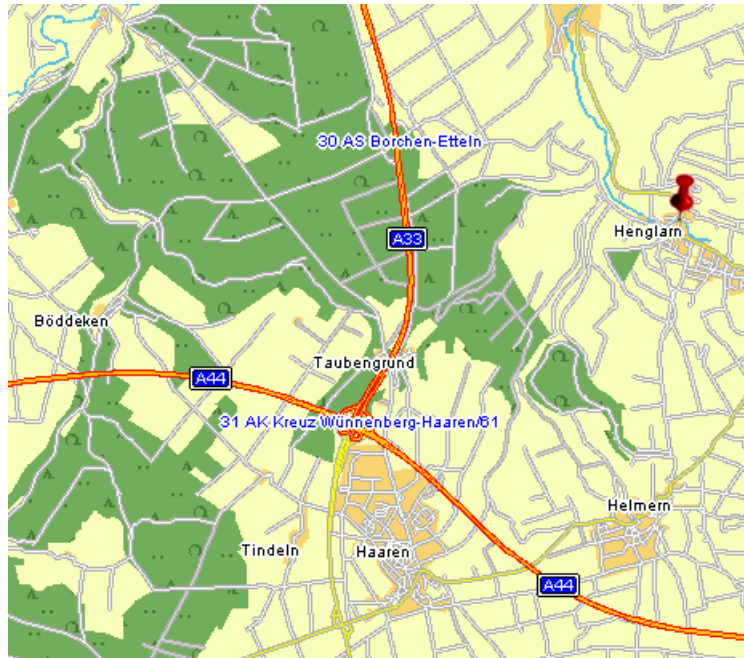

**Wir wünschen Ihnen
eine angenehme Anreise.**

Mit der Bahn

reisen Sie zur Station Paderborn Hauptbahnhof.
ICE Stationen sind Bielefeld oder Kassel-Wilhelmshöhe.

Mit dem Flugzeug

können Sie bequem zum Flughafen Paderborn/Lippstadt
fliegen.

Über die A44 aus Richtung Dortmund oder Kassel

kommend fahren Sie auf die A33. Am Autobahn-
kreuz Wünnenberg/Haaren weiter in Richtung
Paderborn/Bielefeld. An der Abfahrt Borchten/Etteln
fahren Sie in Richtung Henglarn.

Über die A2 aus Richtung Hannover

kommend fahren Sie bei Bielefeld-Senne auf die
A33 Richtung Paderborn. An der Abfahrt
Borchten/Etteln fahren Sie in Richtung Henglarn.

Von der Ausfahrt Borchten/Etteln

kommend, befindet sich das Firmengelände am
Ortsausgang des Ortes Henglarn auf der rechten Seite.